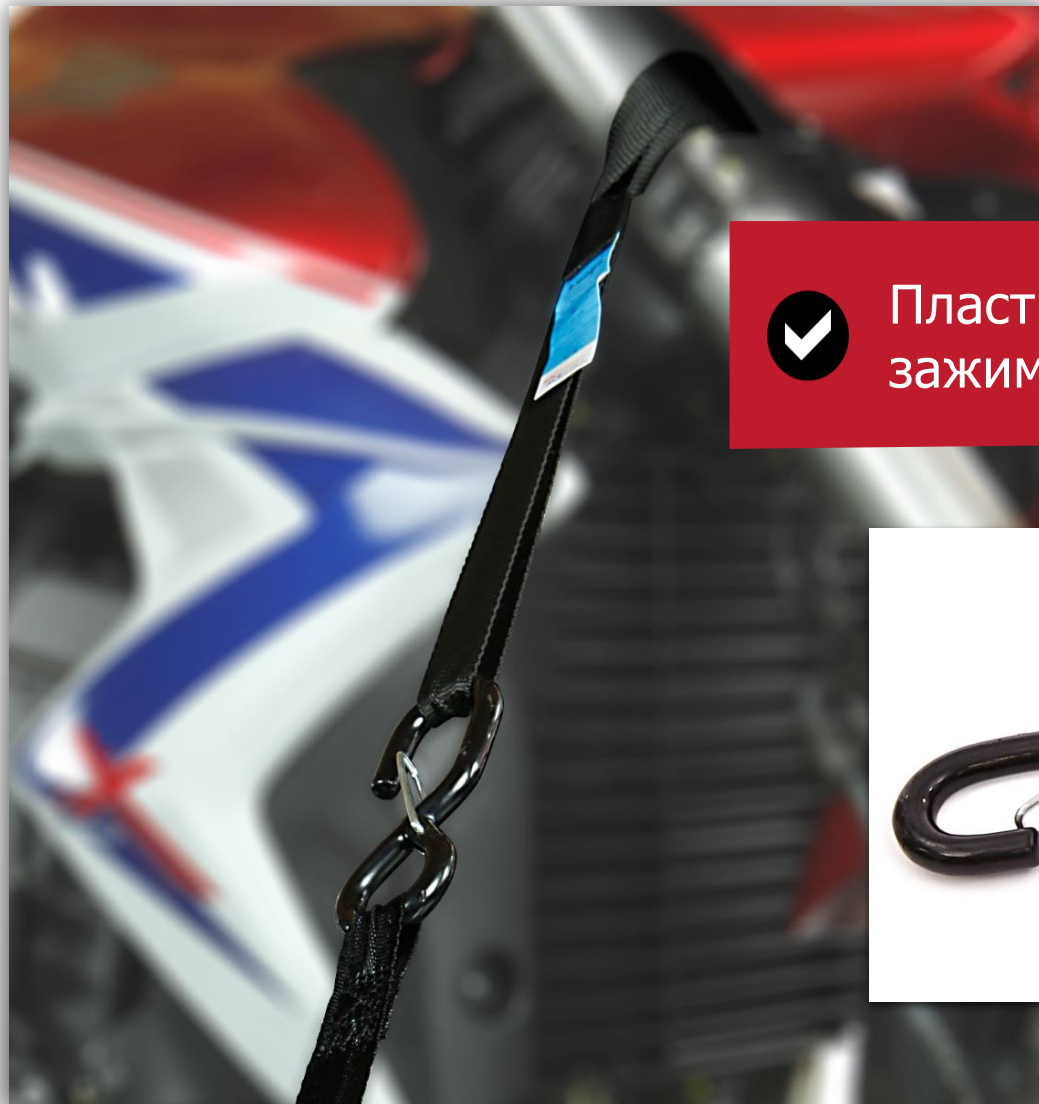

Heavy Duty Ratchet Kit

Комплект ремней
усиленной нагрузки

INNOVATIVE
EQUIPMENT
ACEBIKES

Пластифицированные крючки с
зажимами для больших нагрузок