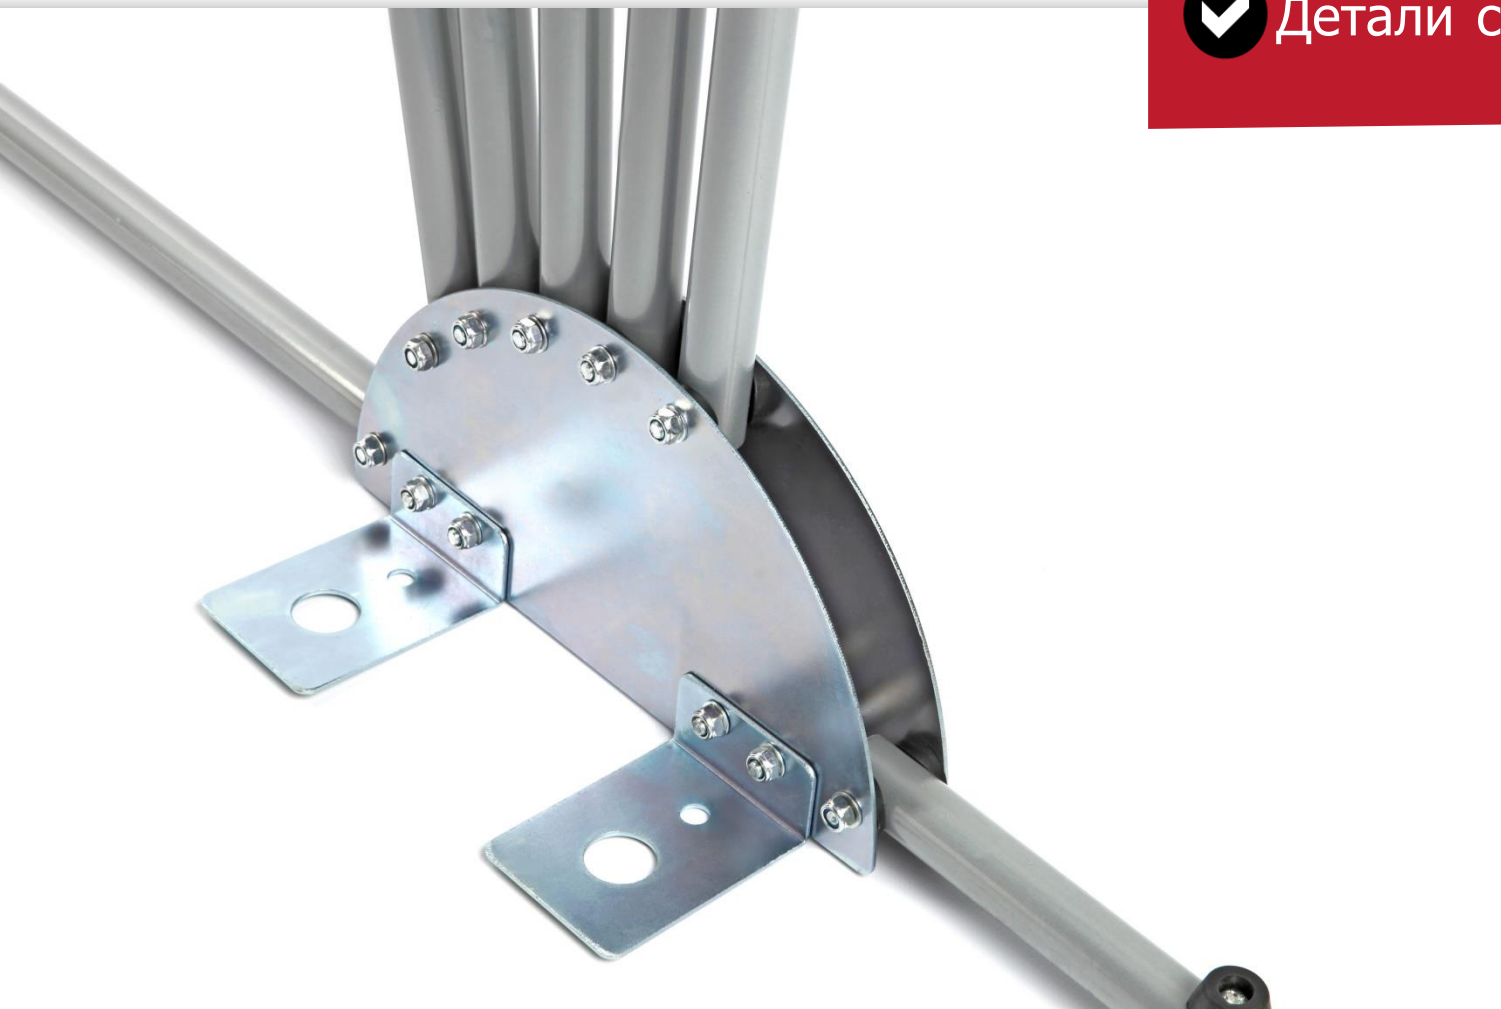

MotorShelter Size S

Сборный гараж
(размер S)

✔ Детали с гальваническим покрытием