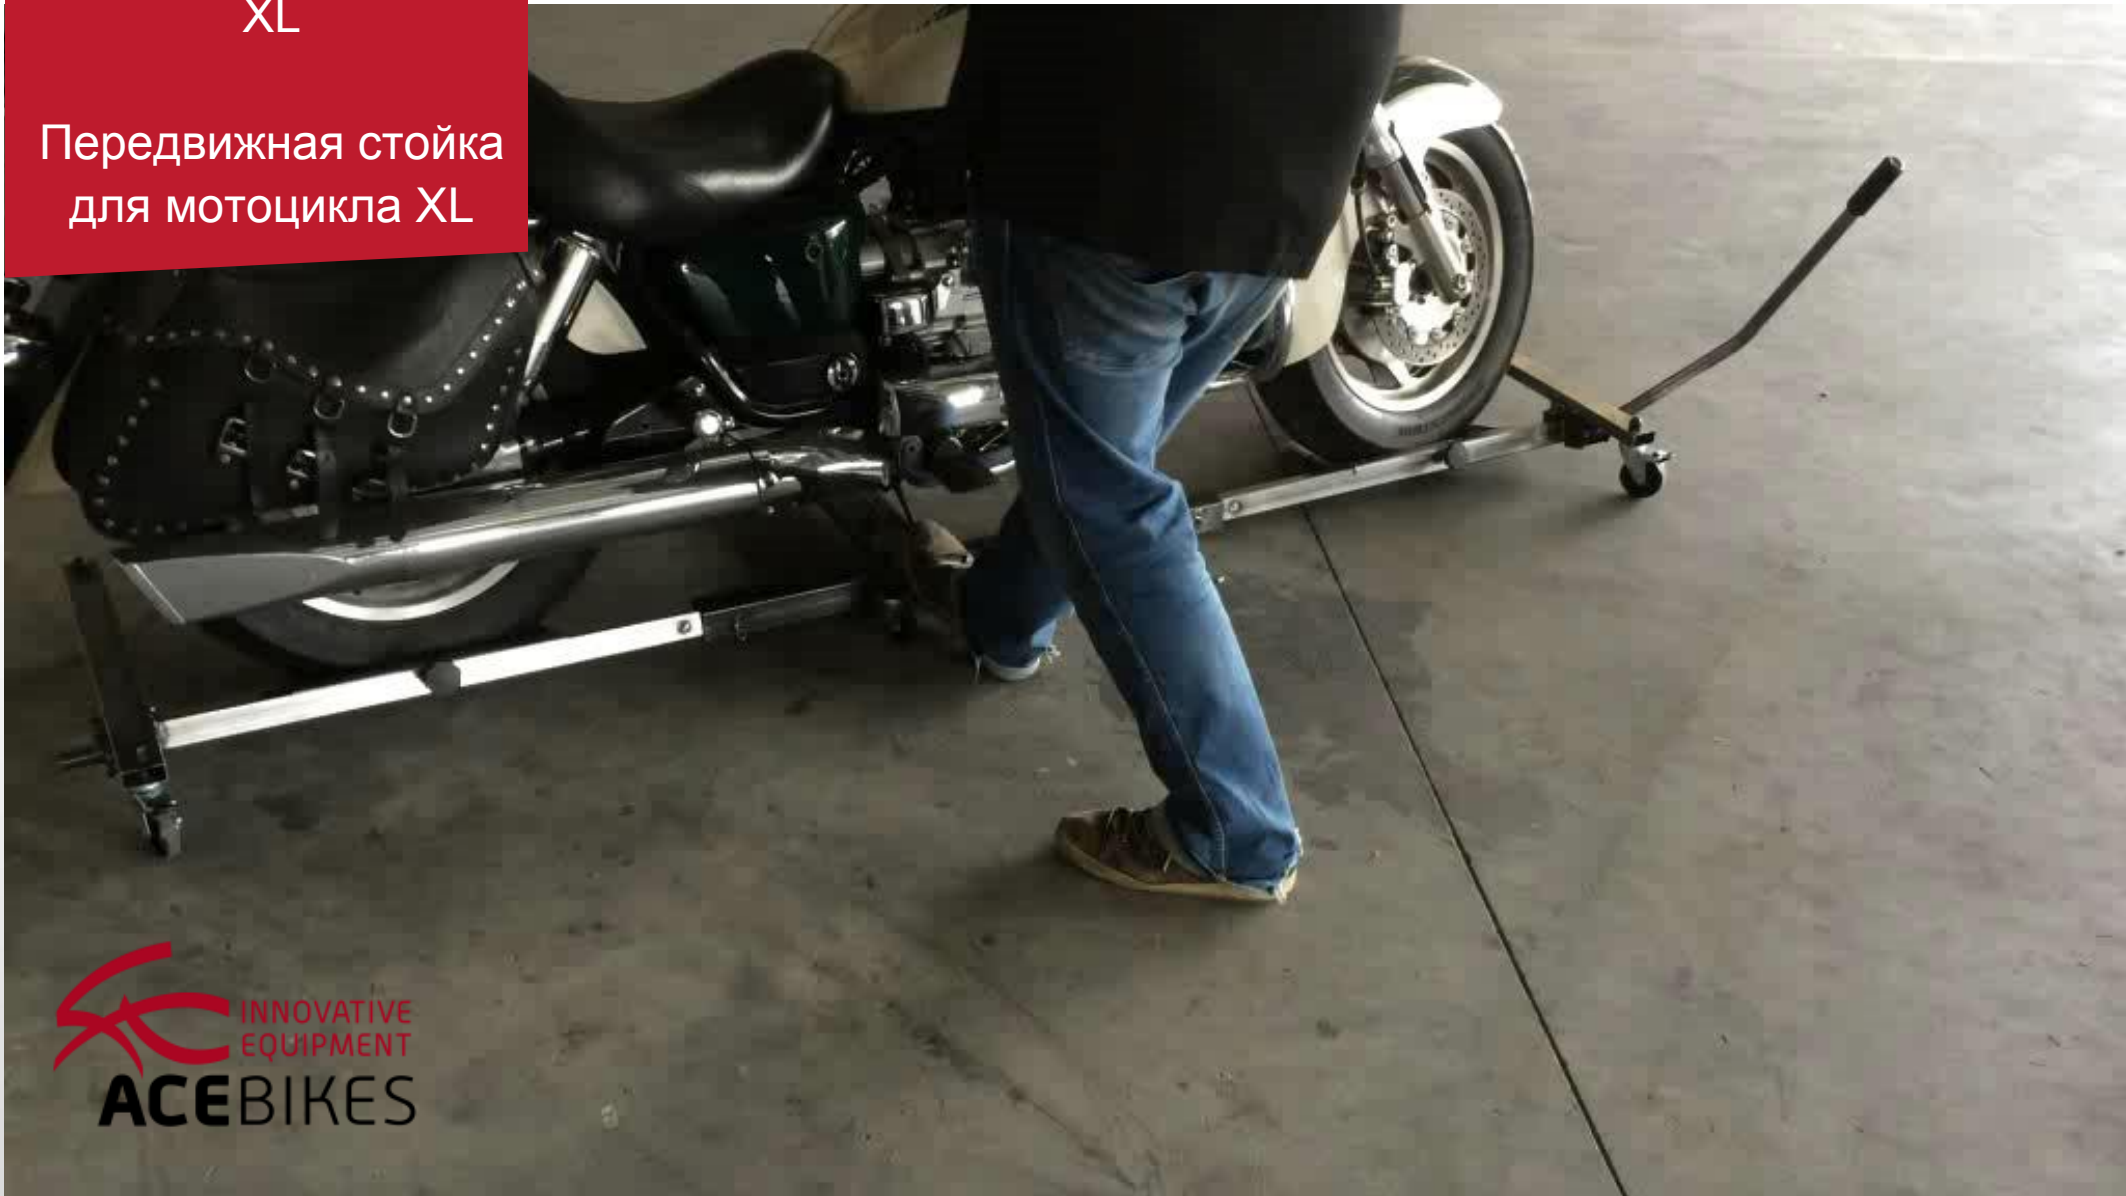

www.acebikes.com

<p>4</p>	
<p>5</p>	
<p>6</p>	

U-TURN Motor Mover XL

Передвижная стойка
для мотоцикла XL

U-TURN Motor Mover XL

Передвижная стойка
для мотоцикла XL

Разработка
520

Разработка
520