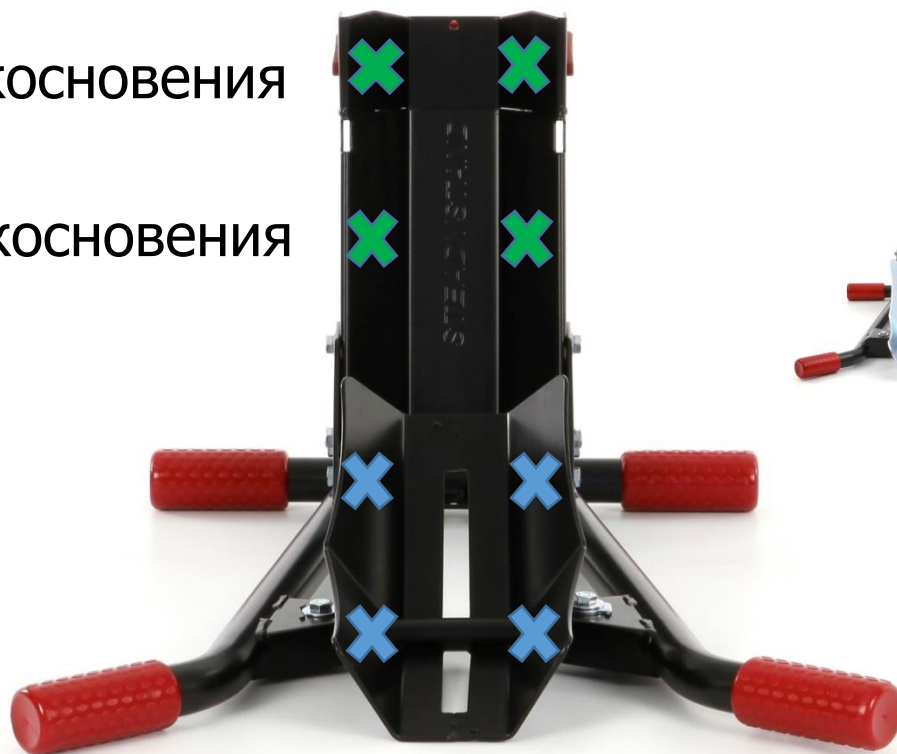

Почему Вам необходим колесный упор/заездная рампа для мотоцикла?

Steadystand
Колесный упор

3960 грн

Steadystand
Колесный упор

Максимальная устойчивость благодаря системе блокировки переднего колеса

 4 точки соприкосновения

 4 точки соприкосновения

Steadystand
Колесный упор

Долговечные высококачественные материалы с порошковым покрытием

Steadystand
Колесный упор

За счет удобной ручки легко
передвигать

INNOVATIVE
EQUIPMENT
ACEBIKES