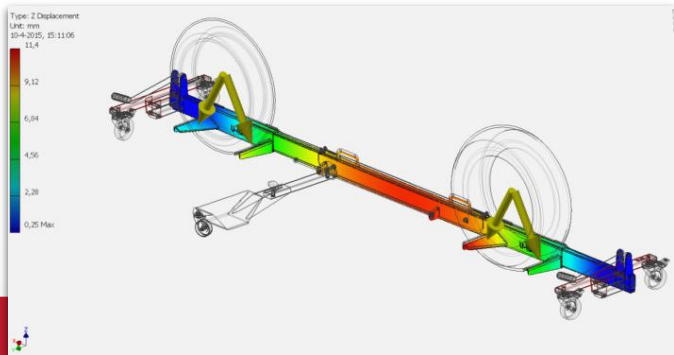

Что такое Acebikes?