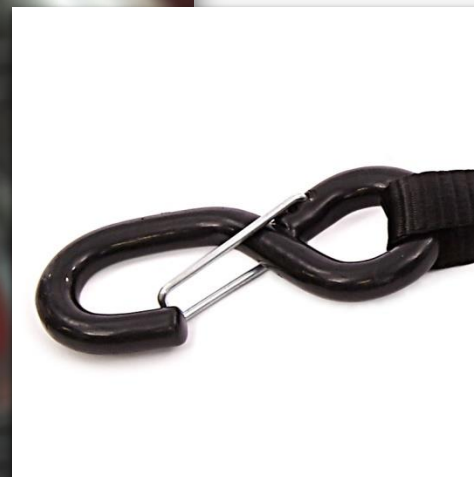

Heavy Duty Ratchet Kit

Комплект ремней
усиленной нагрузки

INNOVATIVE
EQUIPMENT
ACEBIKES

Пластифицированные крючки с
зажимами для больших нагрузок