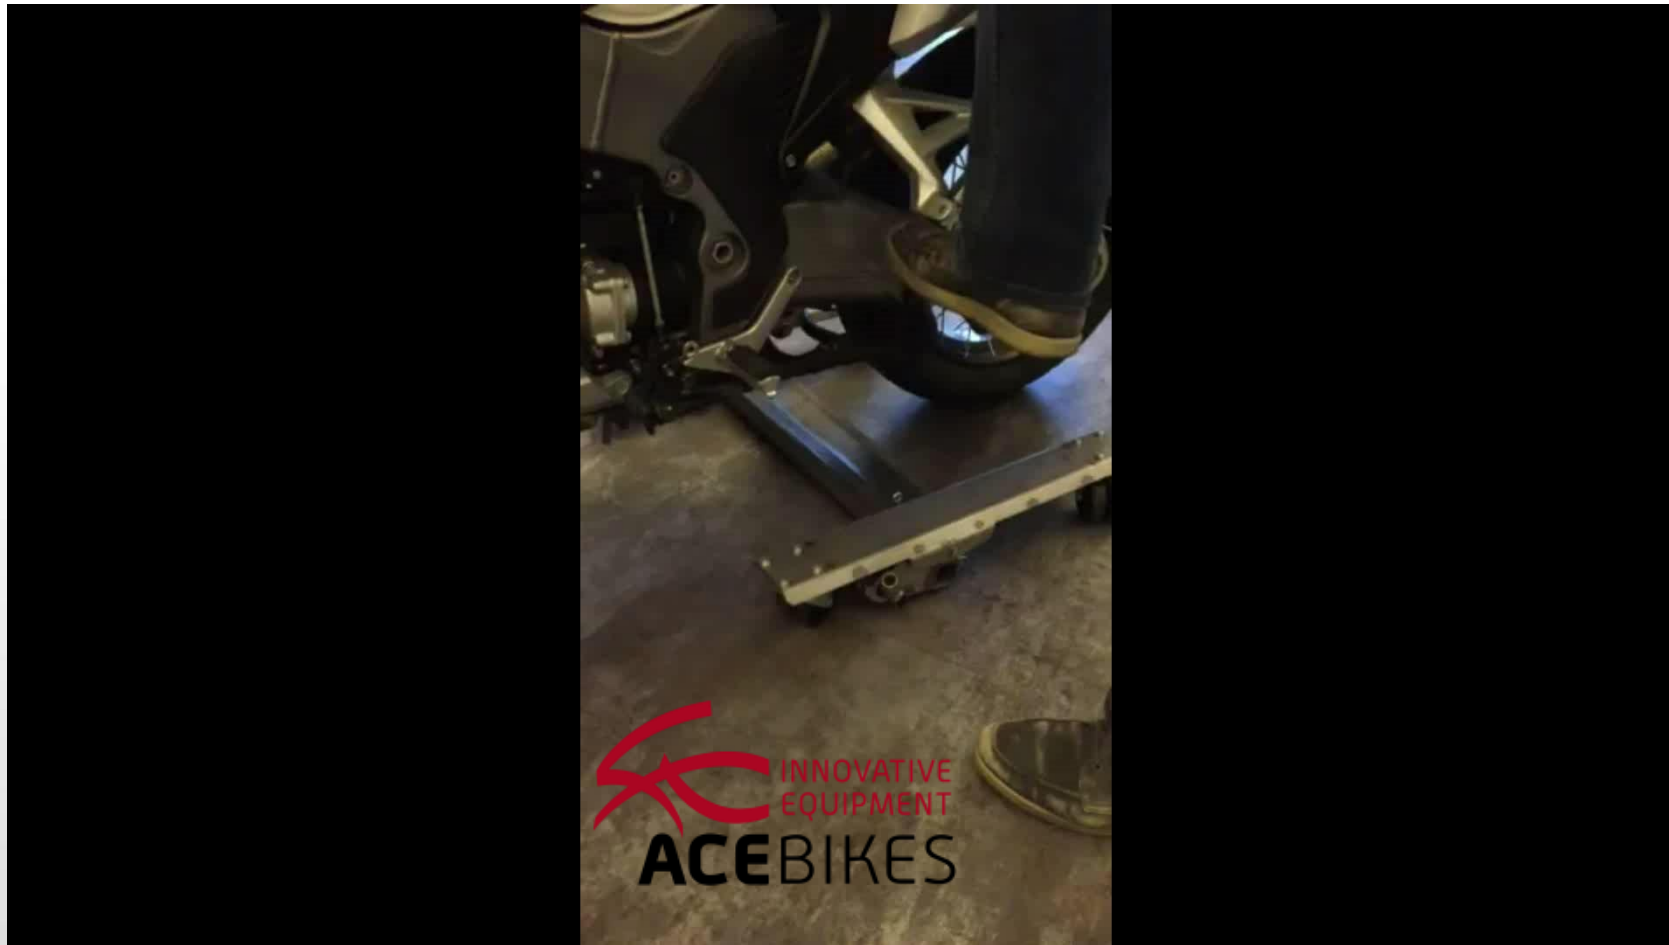

Разработка
520